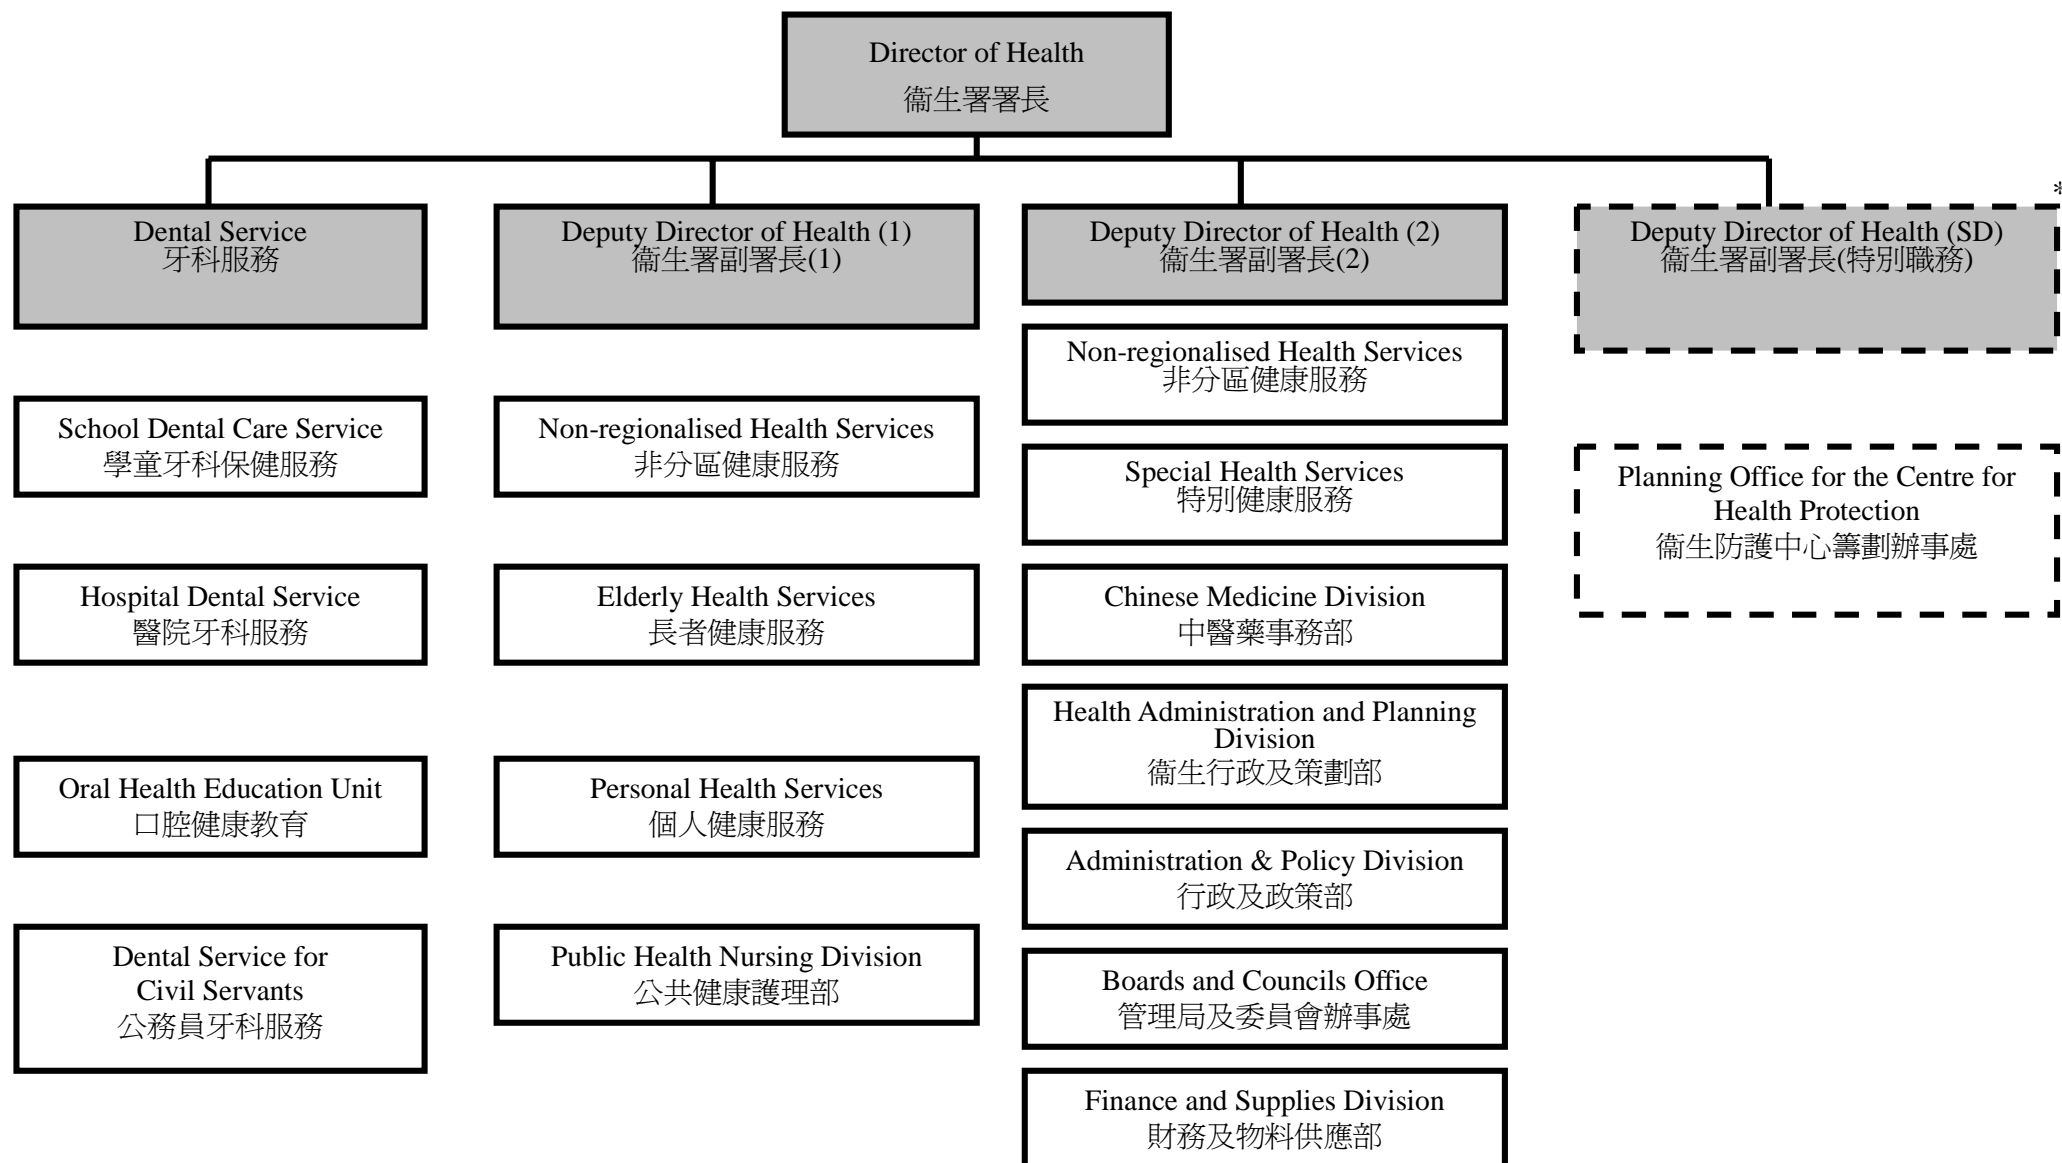

Existing Organisation Chart of Department of Health

現存衛生署組織圖

(as at 1 January 2004) (截至 2004 年 1 月 1 日)

* Footnote : This post will lapse in the first quarter 2004. 註: 此職位將於 2004 年第一季終止。